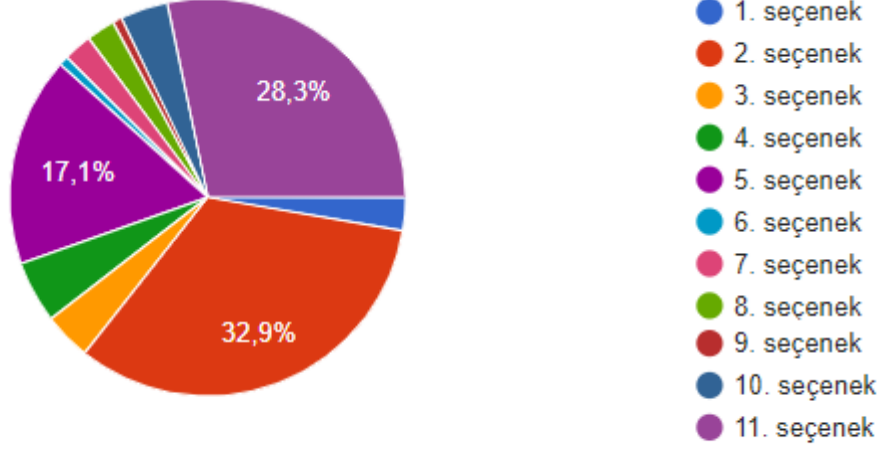

11. seçenek

4. seçenek

8. seçenek

LOGO

258 yanıt

LOGO OYLAMA SONUÇLARI	
1. SEÇENEK	7 OY
2. SEÇENEK	85 OY
3. SEÇENEK	10 OY
4. SEÇENEK	13 OY
5. SEÇENEK	44 OY
6. SEÇENEK	2 OY
7. SEÇENEK	6 OY
8. SEÇENEK	6 OY
9. SEÇENEK	2 OY
10. SEÇENEK	10 OY
11. SEÇENEK	73 OY

*** LOGO OYLAMA SONUÇLARI GÖRE 85 OYLA 2.SEÇENEK EN ÇOK TERCİH EDİLEN LOGO OLMUŞTUR.