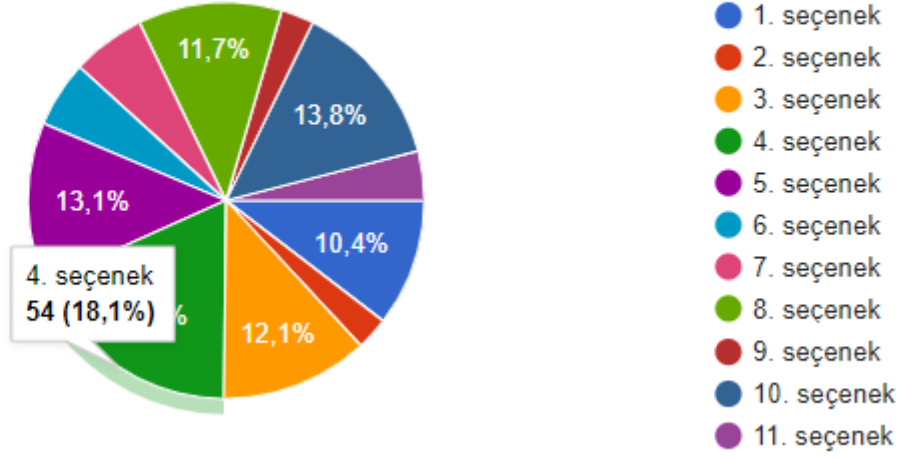

8. seçenek

9. seçenek

10. seçenek

11. seçenek

298 yanıt

AFİŞ OYLAMA SONUÇLARI	
1. SEÇENEK	31 OY
2. SEÇENEK	8 OY
3. SEÇENEK	36 OY
4. SEÇENEK	54 OY
5. SEÇENEK	39 OY
6. SEÇENEK	16 OY
7. SEÇENEK	18 OY
8. SEÇENEK	35 OY
9. SEÇENEK	8 OY
10. SEÇENEK	41 OY
11. SEÇENEK	12 OY

*** AFİŞ OYLAMA SONUÇLARI GÖRE 54 OYLA 4.SEÇENEK EN ÇOK TERCİH EDİLEN AFİŞ OLMUŞTUR.